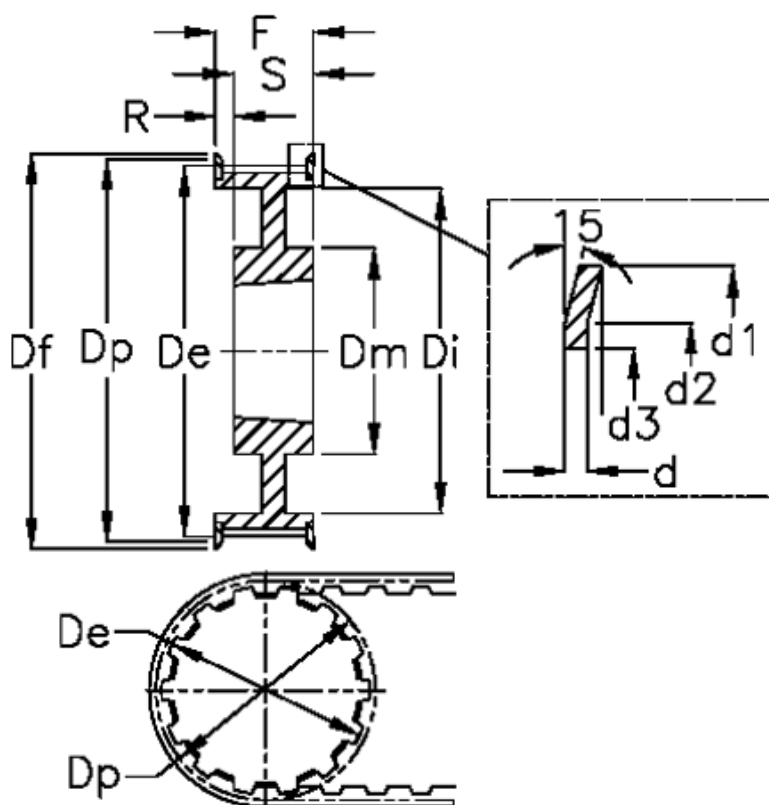

Varenummer: 604135036200
 Beskrivelse: Tandremskive for taperbøsning
 36 H 200 TL 2012

Mål

Bredde	= H 200	Di	= 121	S	= 32
d	= 1.5	Dm	= 102	Tandantal	= 36
d1	= 150	Dp	= 145.53	Vægt	= 3
d2	= 145	F	= 58		
d3	= 130	Flangetype	= F48		
De	= 144.16	For taperbøsning	= 2012		
Deling (tomme)	= 1/2	Max boring	= 50		
Df	= 150	R	= 26		